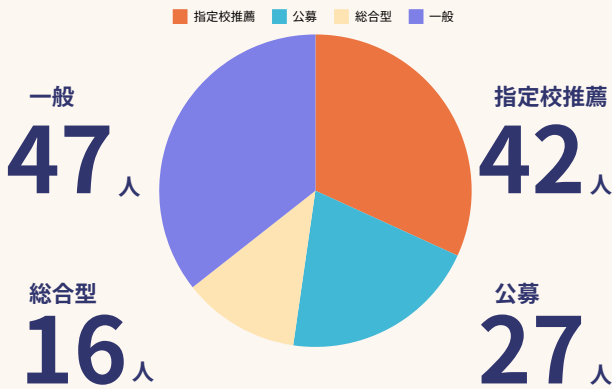

令和6年度

数字で見る西高

KASUGAI WEST HIGH SCHOOL

生徒人数

757 人

1年生 252人 7クラス
2年生 273人 7クラス
3年生 232人 7クラス

男女の割合

文理割合

卒業後の進路 (47回生)

進学

167 人

就職

13 人

四大・短大・看護専門進学先 選抜方法 (47回生)

主な内定先 (47回生)

三菱電機名古屋製作所