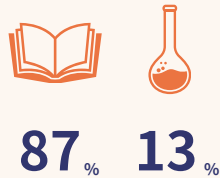

令和6年度

数字で見る西高

KASUGAI WEST HIGH SCHOOL

生徒人数

757 人

1年生 252人 7クラス
2年生 273人 7クラス
3年生 232人 7クラス

男女の割合

文理割合