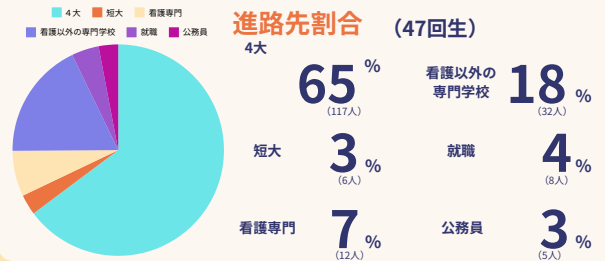

令和6年度

数字で見る西高

KASUGAI WEST HIGH SCHOOL

生徒人数

757 人

1年生 252人 7クラス
2年生 273人 7クラス
3年生 232人 7クラス

男女の割合

文理割合

卒業後の進路 (47回生)

進学

167 人

就職

13 人

四大・短大・看護専門進学先 選抜方法 (47回生)

主な内定先 (47回生)

三菱電機名古屋製作所