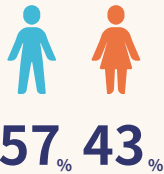

令和6年度

数字で見る西高

KASUGAI WEST HIGH SCHOOL

生徒人数

757 人

1年生 252人 7クラス
2年生 273人 7クラス
3年生 232人 7クラス

男女の割合

文理割合