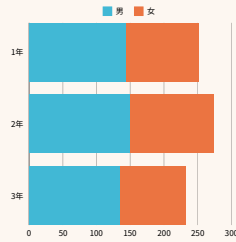

令和6年度

数字で見る西高

KASUGAI WEST HIGH SCHOOL

生徒人数

757 人

1年生 252人 7クラス
2年生 273人 7クラス
3年生 232人 7クラス

男女の割合

文理割合

卒業後の進路 (47回生)

進学

167 人

就職

13 人

四大・短大・看護専門進学先 選抜方法 (47回生)

主な内定先 (47回生)

三菱電機名古屋製作所