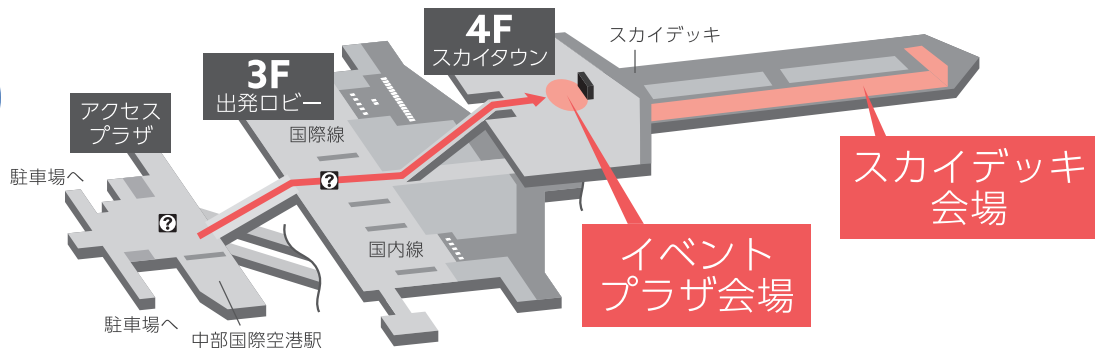

## 2026.5.24(SUN)

マーチングパレード／スカイデッキ

- 12:00 名古屋大谷高等学校
- 12:15 TEAM HIMAWARI
- 12:30 BLUE TOPAZ
- 12:45 金城学院大学 White Wall
- 13:00 TOHO MARCHING BAND

雨天・荒天時はパレードを中止いたします

マーチングフロアショー／イベントプラザ

- 13:50 名古屋大谷高等学校
- 14:20 TEAM HIMAWARI
- 14:50 BLUE TOPAZ
- 15:20 金城学院大学 White Wall
- 15:50 岐阜ジュニアマーチングバンド The Diamind
- 16:20 TOHO MARCHING BAND

### 会場案内図

アクセス  
プラザ

3F  
出発ロビー

4F  
スカイトウン

スカイデッキ

スカイデッキ  
会場

イベント  
プラザ会場

駐車場へ